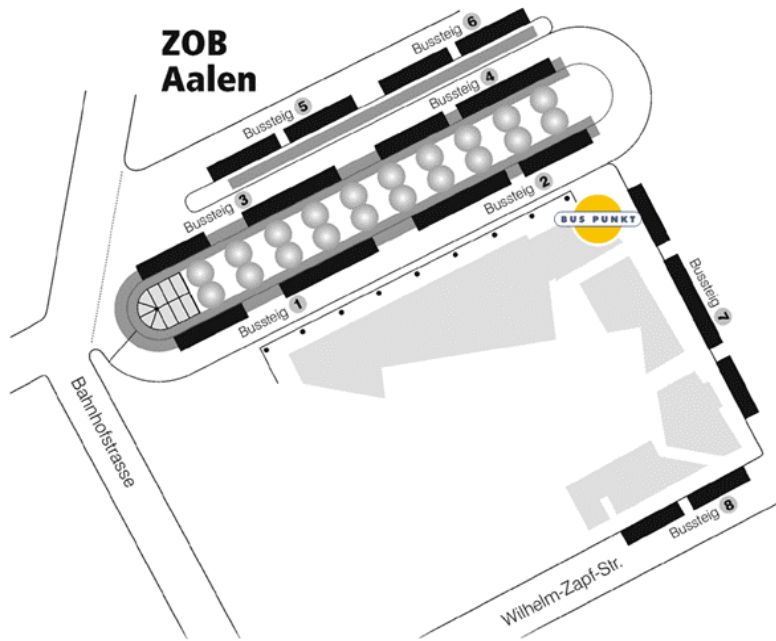

Der VGA-Buspunkt

Lageplan

Bahnhofstraße 22-26

73430 Aalen

Telefon: (07361) 96 91 55

Telefax: (07361) 96 91 57